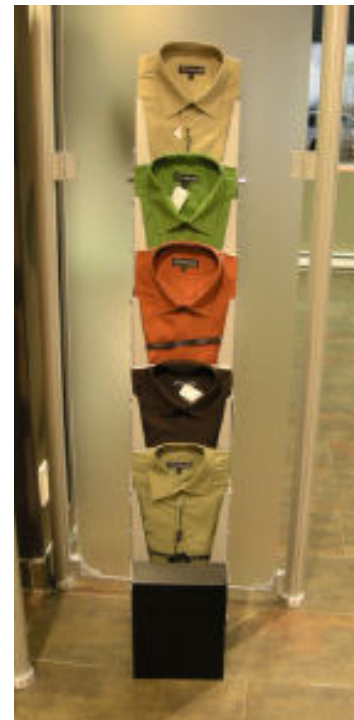

PRODUITS

Popup multi :

- le stand parapluie le plus intelligent du marché (peut être utilisé soit avec du papier encapsulé, soit du textile en version velcro ou boutonnée sur la même structure)
- 1x3, 2x3, 3x3, 4x3 droit, pyramide,..... formats disponibles
- **Nouveau : 3x3 & 4x3 courbe**
- visuel (imprimé en sublimation) en tissu infroissable et lavable en machine à 30°C

PRODUITS

Chronoexpo2 :

- 7 largeurs (30cm à 120cm)
- 13 hauteurs (160cm à 400cm)
- aluminium & carbone
- recto, recto/verso & cymaise
- 160 formats disponibles

PRODUITS

Chronoexpo3 :

- 6 largeurs (40cm à 120cm)
- 6 hauteurs (75cm à 200cm)
- aluminium & pvc
- recto
- adapté au volume important tout en incluant le design

PRODUITS

Chronoexpo4 :

- largeurs (30cm à 120cm)
- hauteurs ajustables
- réglettes adhésives ou clippantes
- aluminium & pvc
- recto & recto/verso
- trépied – mât - platine

PRODUITS

Chronopop :

- structure en aluminium auto bloquante
- disponible standard ou mini courbe, 3x3 ou 4x3
- livré avec une valise comptoir, suspentes, barres & bandes magnétiques

PRODUITS

Chronolight :

- hauteur 157cm
- largeur 40cm
- poids 8.85kg

PRODUITS

Chronodoc :

- 5 casiers format A4
- hauteur 143cm
- largeur 23cm
- livré dans une housse en nylon

PRODUITS

IDEAJAB :