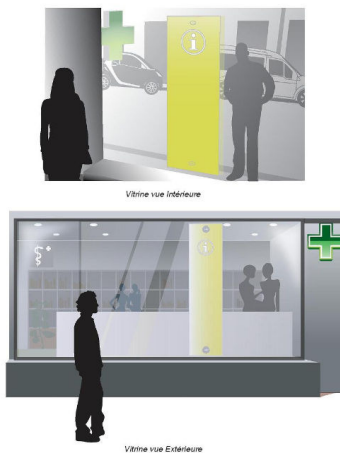

PRODUITS

Popup multi :

- le stand parapluie le plus intelligent du marché (peut être utilisé soit avec du papier encapsulé, soit du textile en version velcro ou boutonnée sur la même structure)
- 1x3, 2x3, 3x3, 4x3 droit, pyramide,..... formats disponibles
- **Nouveau : 3x3 & 4x3 courbe**
- visuel (imprimé en sublimation) en tissu infroissable et lavable en machine à 30°C

PRODUITS

Chronocadre :

- fabriqué en aluminium, le profilé est prêt à être utilisé recto ou recto/verso
- profilé connecté grâce à un jeu d'équerres (utilisation sans outil)
- tissu tendu (imprimé en sublimation) : un joint en silicone est cousu tout autour d'un tissu infroissable afin de procurer une parfaite tension lorsqu'il est en place dans le cadre
- tissu lavable en machine à 30°C

PRODUITS

YAPPL :

- **une nouvelle façon de communiquer** : profiter des avantages de ce nouveau mode de communication verticale
- **grande modularité** : composer des panneaux graphiques avec un large choix d'accessoires, pas de limite dans vos créations
- **sans effort et sans outil** : rapide, facile et sans abîmer les surfaces, utilisation sur les surfaces non poreuses
- **3 couleurs disponibles** : blanc, gris foncé et chrome

PRODUITS

Eco roll :

- roll up économique (incluant une housse souple de transport)
- 3 largeurs disponibles : 85, 100 & 120cm
- vendu exclusivement par 6 pièces (1 carton)
- quantité minimum : 6 pièces (1 carton)